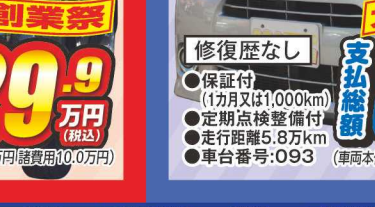

大創業祭
支払総額 **119.9** 万円 (税込)

DAIHATSU
タフトG
(カーキ)

R2年式

- CVT
 - 車検R9/12
 - 走行距離44,110km
 - 定期点検整備無
- 車台番号:797

大創業祭
支払総額 **129.9** 万円 (税込)

NISSAN
デイズ S
(スターリングシルバー)

R6年式

- CVT
 - 車検R9/12
 - 走行距離20km
 - 定期点検整備無
- 車台番号:122

大創業祭
支払総額 **129.9** 万円 (税込)

MITSUBISHI MOTORS
eKスペース M
(ブラック)

R7年式

- CVT
 - 車検R10/3
 - 走行距離20km
 - 定期点検整備無
- 車台番号:519

大創業祭
支払総額 **129.9** 万円 (税込)

軽 **39.8** 万円 専門店

車検が2年付いて 19.8万円から乗れる!

SUZUKI
バレット L
ISセレクション
(ピンク)